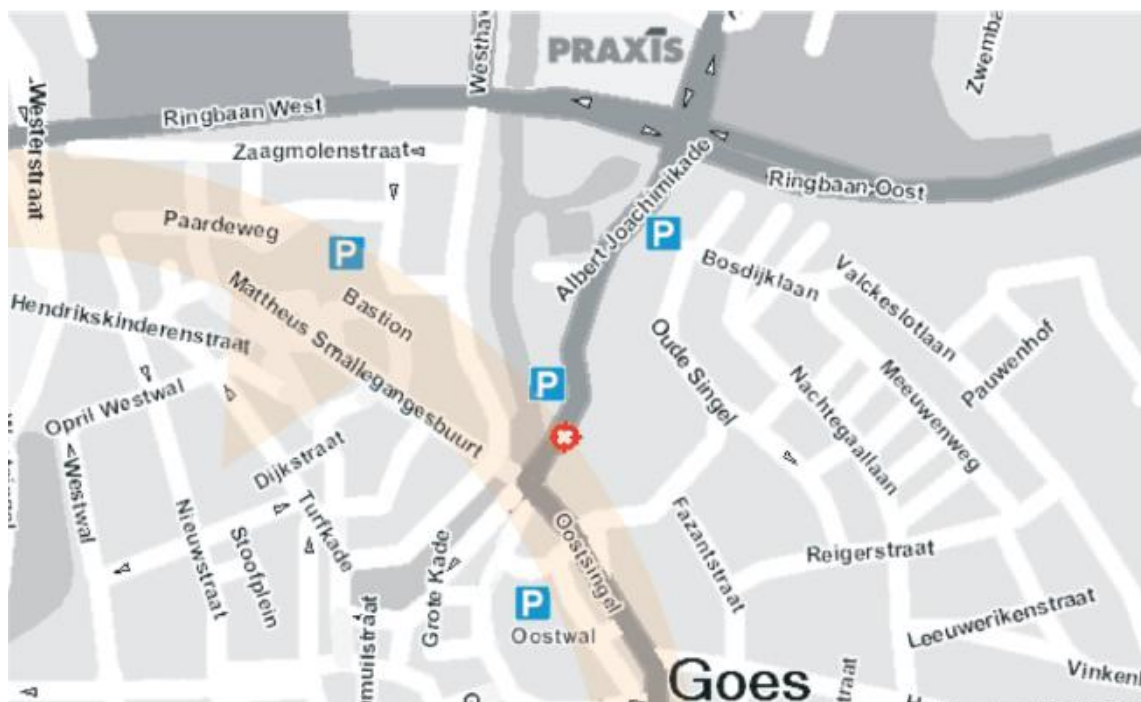

- Neem op de A58 afslag Goos op knooppunt 'De Poel', richting Zierikzee
- Bij verkeerslichten rechts richting Centrum Goos.
- Grote rotonde op Tiendenplein neemt u driekwart, Ringbaan West richting Goos Noord
- Over de grote brug (bij Praxis) rechtsaf de Albert Joachimikade op.
- Na 200 meter ziet u nummer 3, de oude strafgevangenis aan uw linkerhand.
- Parkeer uw auto voor de deur op het parkterrein (betaald).
- Op de eerste verdieping - bovenaan trap rechts - vindt u **2nd Consult**.